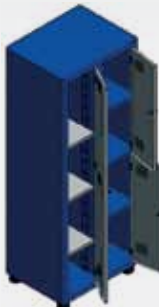

ARMÁRIOS ROUPEIROS

Simple

ref.:
AM-62 $\frac{C}{404} \mid \frac{L}{500} \mid \frac{H}{1850}$

Características

- › 8 portas de aço
- › 4 pés niveladores

Duplos

ref.:
AM-65 $\frac{C}{640} \mid \frac{L}{500} \mid \frac{H}{1740}$

Características

- › 6 portas de aço
- › 4 pés niveladores

ref.:
AM-63 $\frac{C}{404} \mid \frac{L}{500} \mid \frac{H}{1850}$

Características

- › 1 porta de aço
- › 5 prateleiras removíveis
- › 1 cabideiro
- › 4 pés niveladores

ref.:
AM-66 $\frac{C}{640} \mid \frac{L}{500} \mid \frac{H}{1740}$

Características

- › 3 portas de aço
- › 1 cabideiro
- › 4 pés niveladores

ref.:
AM-64 $\frac{C}{404} \mid \frac{L}{500} \mid \frac{H}{1850}$

Características

- › 2 portas de aço
- › 4 prateleiras removíveis
- › 2 cabideiros
- › 4 pés niveladores

ref.:
AM-67 $\frac{C}{640} \mid \frac{L}{500} \mid \frac{H}{1740}$

Características

- › 3 portas de aço
- › 3 prateleiras removíveis
- › 1 cabideiro
- › 4 pés niveladores